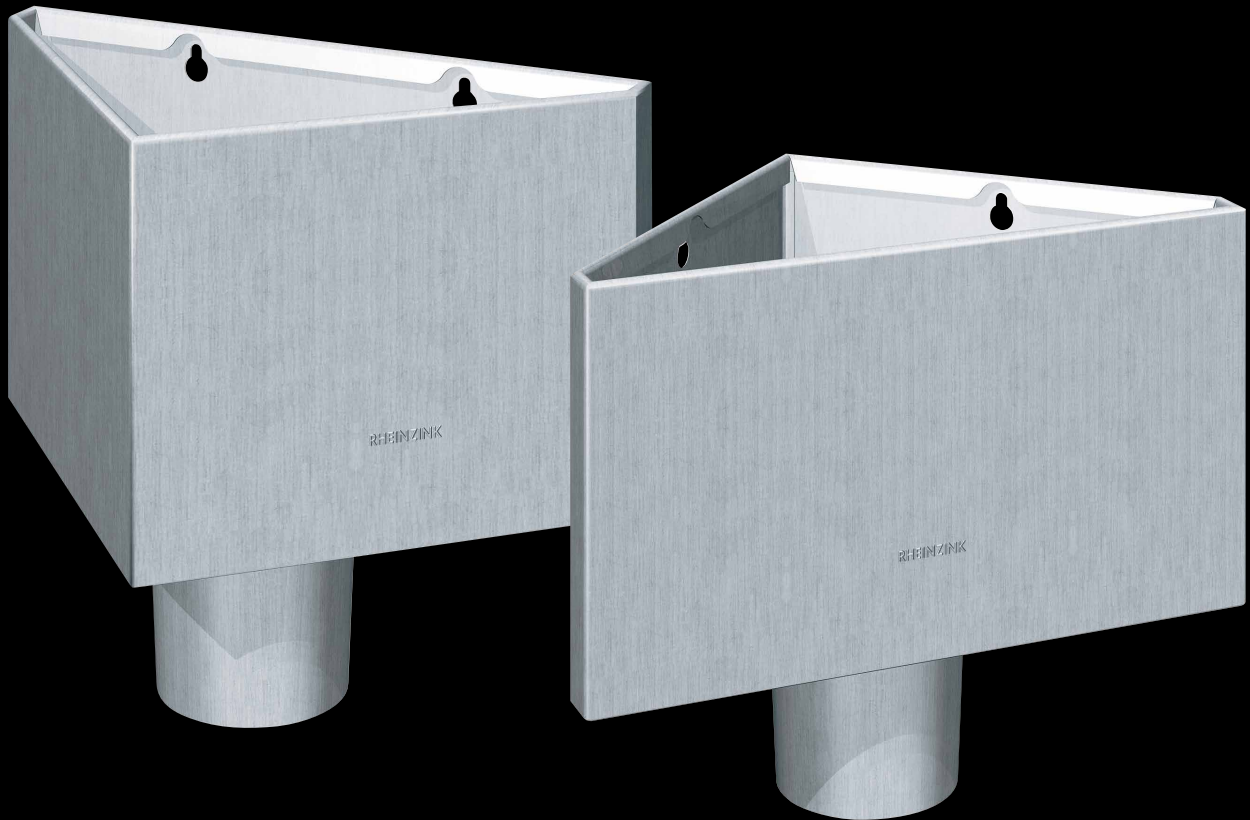

BOÎTE À EAU TRIANGULAIRE

Les boîtes à eau triangulaires innovent par leur forme inédite dans l'évacuation des eaux pluviales. Leur design rompt avec les formes traditionnelles de boîtes à eau, s'intègre dans tous types d'architectures et fait particulièrement écho aux formes contemporaines. Sa version d'angle permet également de positionner de manière plus discrète le système d'EEP. Avec les boîtes à eau triangulaires RHEINZINK vous obtenez une adéquation entre le style architectural du bâtiment et le système d'évacuation des eaux pluviales.

Forme triangulaire contemporaine et inédite adaptée à tous types de toitures, idéale pour toitures-terrasses.

Dimensions hors naissance :
Modèle de face : 347 x 200 x 200 mm
Modèle d'angle : 200 x 200 x 347 mm

Sortie cylindrique de 80 ou 100 mm

Soudures non visibles après la mise en œuvre

Disponibles en RHEINZINK-CLASSIC naturel, autres teintes sur-demande

**INNOVATION
RHEINZINK
MODÈLE DÉPOSÉ**

Pour le choix de la qualité de surface, l'environnement du bâtiment doit être pris en compte.
Plus d'informations sur www.rheinzink.fr/preconisations